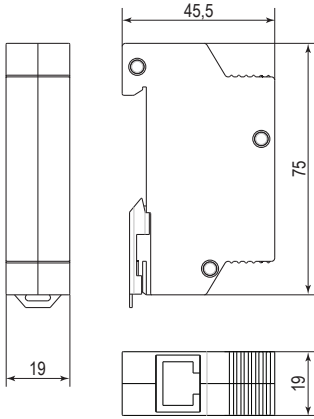

Ebatlar ve Paketleme

NET 6

48V

Ebatlar

Birim Başına Ağırlık	120g
Ebatlar DIN 43880	19mm
Ambalaj boyutları (Tek Birim)	78 x 23 x 108mm
Asgari Paket Miktarı	12 Parça