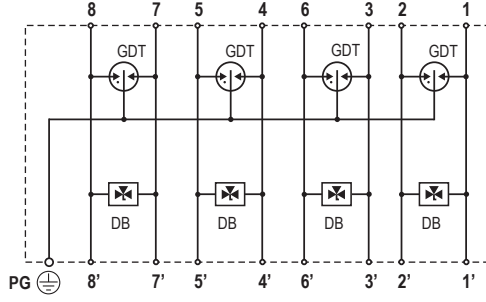

RayDat NET 6 PoE

Dahili Konfigürasyon

Açıklamalar

DB Diyot Bloğu

GDT Gaz Boşaltma Tüpü

PG Koruyucu Topraklama